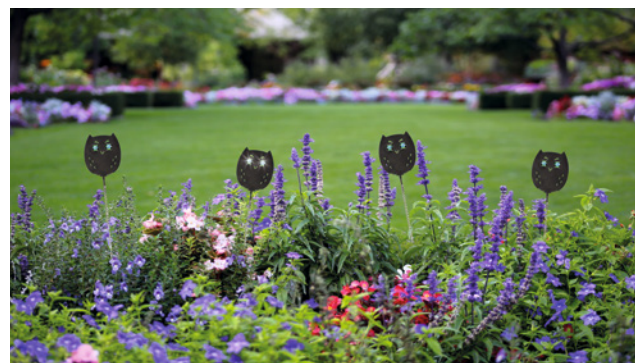

## Vogelscheuche Eulanda 4er-Set

Schimmer-Murmel-Augen-Effekt

Eulen sind sogenannte Fressfeinde von kleinen Vögeln. Den kugeligen Kopf und die hervorstehenden Augen nehmen Spatzen und Co. als Warnsignal wahr und gehen ihrem Jäger aus dem Weg. Unsere Vogelscheuche Eulanda nimmt genau diese Eigenschaften für ihr Aussehen her. Die Augen bestehen aus schimmernden Murmeln, die das Licht reflektieren und einen warnen-

den Blick für kleine Vögel darstellen. Auf 19 cm lange Federn gesteckt, bewegen sich die Köpfe im Wind. Die beiden Murmeln bewegen sich zudem in den Augenhöhlen und erzeugen einen leisen Ton.